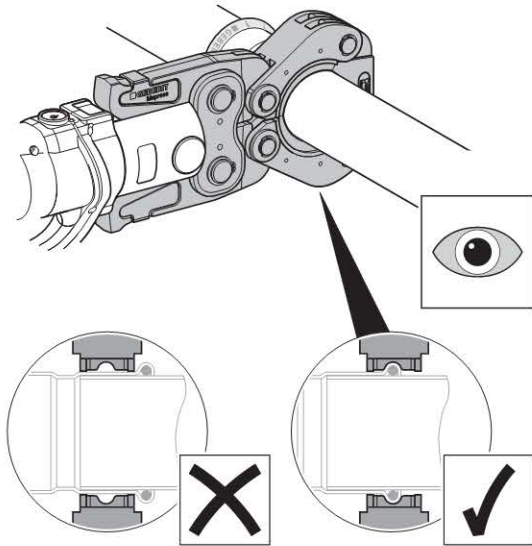

1

2

3

i

∅ 35, 42, 54 mm	Cu + CSt	2 ZB 203
∅ 66.7 mm	Cu	☒
∅ 66.7 mm	CSt	☐
∅ 35, 42, 54, 66.7 mm	Cu + CSt	3 ZB 303