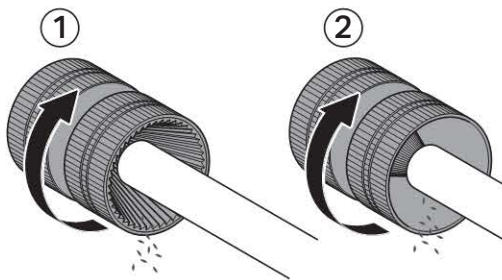

# Installation Manual

Montageanleitung  
Instructions de montage  
Istruzioni per il montaggio

1

2

3

4

5

6

		
∅ 35, 42, 54 mm	Cu + CSt	<b>2</b> ZB 203
∅ 66.7 mm	Cu	<input checked="" type="checkbox"/>
∅ 66.7 mm	CSt	<input type="checkbox"/>
∅ 35, 42, 54, 66.7 mm	Cu + CSt	<b>3</b> ZB 303

**Geberit International AG**  
**Schachenstrasse 77**  
**CH-8645 Jona**