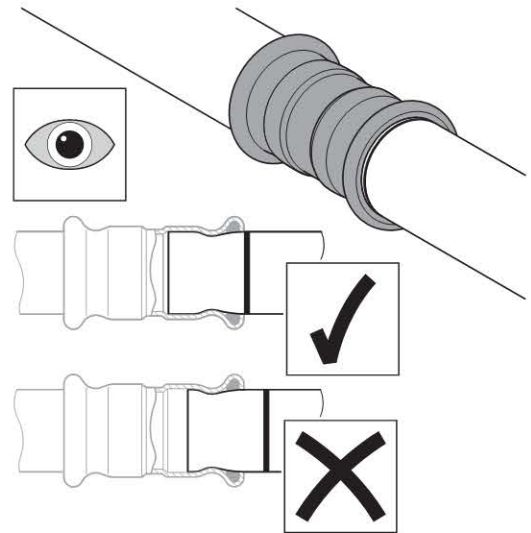

6

7

**i**

8

1

2

3

**i**

		
∅ 35, 42, 54 mm	Cu + CSt	<b>2</b> ZB 203
∅ 66.7 mm	Cu	<input checked="" type="checkbox"/>
∅ 66.7 mm	CSt	<input type="checkbox"/>
∅ 35, 42, 54, 66.7 mm	Cu + CSt	<b>3</b> ZB 303

**Geberit International AG**  
**Schachenstrasse 77**  
**CH-8645 Jona**