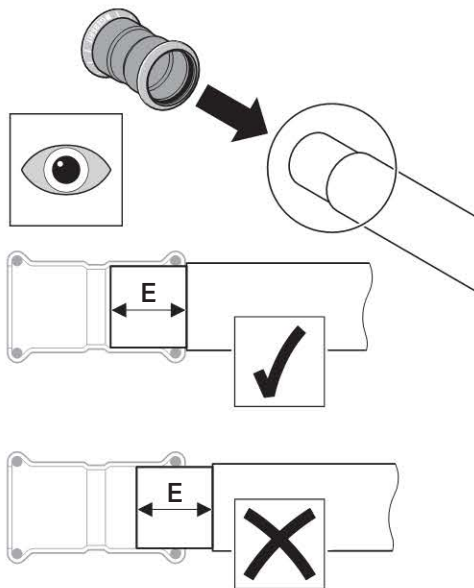

6

7

**i**

8

1

2

3

**i**

		
∅ 35, 42, 54 mm	Cu + CSt	<b>2</b> ZB 203
∅ 66.7 mm	Cu	<input checked="" type="checkbox"/>
∅ 66.7 mm	CSt	<input type="checkbox"/>
∅ 35, 42, 54, 66.7 mm	Cu + CSt	<b>3</b> ZB 303

**Geberit International AG**  
**Schachenstrasse 77**  
**CH-8645 Jona**