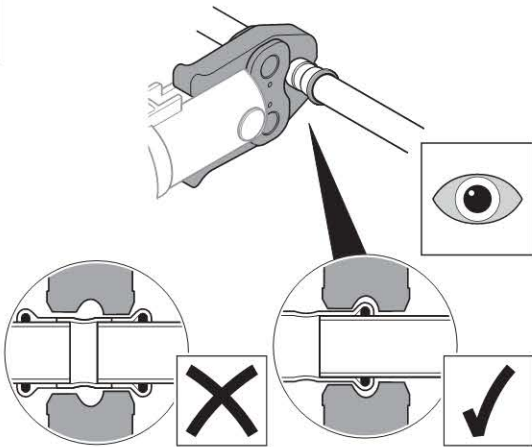

1

2

3

i

∅ 35, 42, 54 mm	Cu + CSt	2 ZB 203
∅ 66.7 mm	Cu	☒
∅ 66.7 mm	CSt	☐
∅ 35, 42, 54, 66.7 mm	Cu + CSt	3 ZB 303