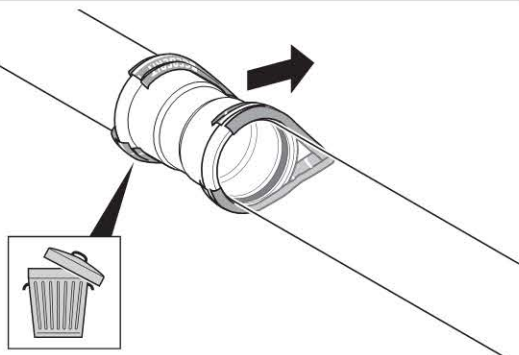

6

7

**i**

8

1

2

3

**i**

		
∅ 35, 42, 54 mm	Cu + CSt	<b>2</b> ZB 203
∅ 66.7 mm	Cu	<input checked="" type="checkbox"/>
∅ 66.7 mm	CSt	<input type="checkbox"/>
∅ 35, 42, 54, 66.7 mm	Cu + CSt	<b>3</b> ZB 303

**Geberit International AG**  
**Schachenstrasse 77**  
**CH-8645 Jona**