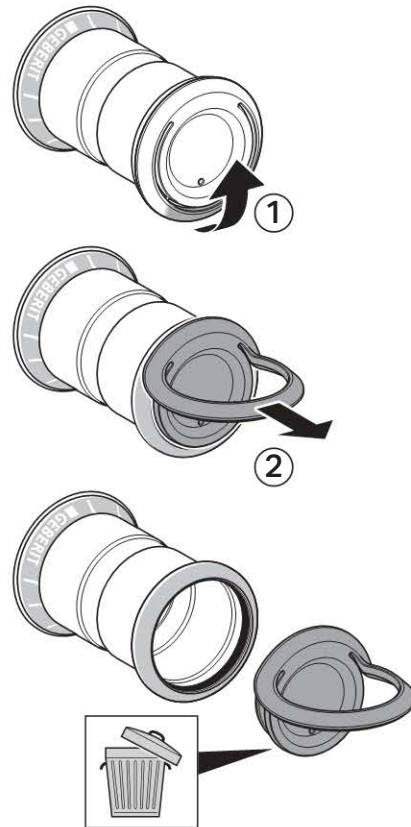

# Installation Manual

Montageanleitung  
Instructions de montage  
Istruzioni per il montaggio

1

2

3

4

5

6

		
∅ 35, 42, 54 mm	Cu + CSt	<b>2</b> ZB 203
∅ 66.7 mm	Cu	<input checked="" type="checkbox"/>
∅ 66.7 mm	CSt	<input type="checkbox"/>
∅ 35, 42, 54, 66.7 mm	Cu + CSt	<b>3</b> ZB 303

**Geberit International AG**  
**Schachenstrasse 77**  
**CH-8645 Jona**