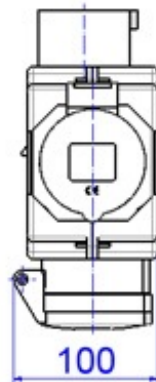

## Artikelbeschreibung

BALS-Art.-Nr.	54567
Ausführung	Verteiler
Material	Kunststoff
Schutzart	IP44
Farbe	grau
Abmessung	100 x 100 mm (H x B)

## Gehäuse

Gehäuse aus hochwertigem, schlagfestem Kunststoff mit Aufhängebügel

## Zugang / Leitungseinführung

1 x CEE-Gerätestecker 32A 400V 5p 6h IP 44

Anschlussfertig verdrahtet

Maße sind Größtmaße sie beziehen sich auf die Bestückung mit 32A CEE Steckvorrichtungen.