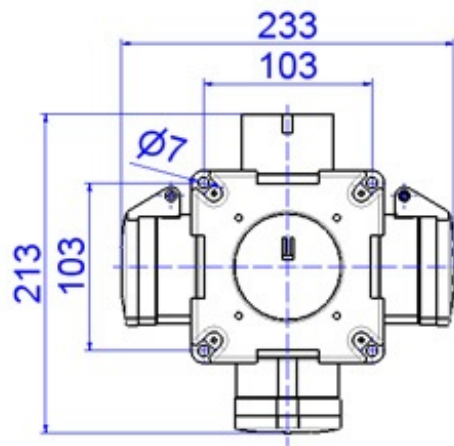

## Artikelbeschreibung

BALS-Art.-Nr.	54567
Ausführung	Verteiler
Material	Kunststoff
Schutzart	IP44
Farbe	grau
Abmessung	100 x 100 mm (H x B)

## Zugang / Leitungseinführung

1 x CEE-Gerätestecker 32A 400V 5p 6h IP 44

Anschlussfertig verdrahtet

Maße sind Größtmaße sie beziehen sich auf die Bestückung mit 32A CEE Steckvorrichtungen.