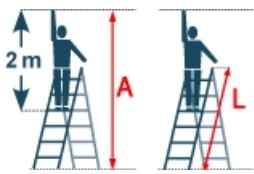

Standhöhe: 0,95 m

Sprossen/Stufen: 6

Teilbarkeit: 1x

Begehbarkeit: zweiseitig

Arbeitshöhe: 2,95 m

Trittform: Stufen

Material: Aluminium

Leiterlänge: 1,50 m

- Stufenabstand: 250 mm
- Stufenbreite: 80 mm
- Holmhöhe: 76 mm

Arbeitshöhe A (ca. m)	2,25	2,50	2,70	2,95	3,20	3,40	3,90	4,40	4,65*	4,90
Leiterlänge L (m)	0,75	1,00	1,25	1,50	1,75	2,00	2,50	3,00	3,25	3,50
Anzahl Stufen	2x3	2x4	2x5	2x6	2x7	2x8	2x10	2x12	2x13	2x14
Standhöhe (m)	0,25	0,50	0,70	0,95	1,20	1,40	1,90	2,40	2,60	2,85
Max. Belastung (kg)	250	250	250	200	200	200	150	150	150	150
Gewicht (kg)	5,6	6,8	8,4	9,8	11,4	13,4	16,2	19,8	25,6	26,6
Holmhöhe (mm)	76	76	76	76	76	76	76	76	76	76
Außenbreite unten (m)	0,46	0,48	0,51	0,53	0,57	0,60	0,66	0,72	0,45	0,45
Traversenbreite (m)	-	-	-	-	-	-	-	-	1,13	1,13
Art.-Nr.	1043.003	1043.004	1043.005	1043.006	1043.007	1043.008	1043.010	1043.012	1043.113	1043.114