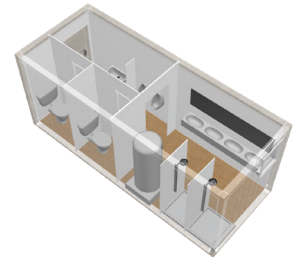

BÜRO-MAGAZIN-CONTAINER

DUSCH-CONTAINER

SANITÄR-CONTAINER

GT GERÄTETECHNIK DEUTSCHLAND GMBH

STANDORT BITTERFELD

06749 Bitterfeld
Hallesche Straße 18
T +49 3493 60558-522
gt.bitterfeld@geraete.com

STANDORT BOCHUM