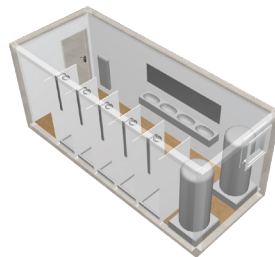

SCHNELL AUFGEBAUT

Nutzen Sie Büro- und Mannschaftscontainer, um schnell und effizient eine Infrastruktur für größere Baustellen zusammenzustellen. Unterkünfte für Montagepersonal, Büros für die Bauleitung - unsere Container bieten praxisnahe Lösungen rund um die Montage bei Ihren Kunden.

IHR UNTERNEHMEN IST ÜBERALL NUTZEN SIE UNSERE CONTAINERSYSTEME

ALLE CONTAINER
VOLL
KLIMATISIERBAR!

MANNCHAFTS-CONTAINER

BÜRO-CONTAINER

LAGER-CONTAINER

BÜRO-DOPPELCONTAINER

BÜRO-DREIFACHCONTAINER

WOHNSCHLAF-CONTAINER

BÜRO-MAGAZIN-CONTAINER

DUSCH-CONTAINER

SANITÄR-CONTAINER

GT GERÄTETECHNIK DEUTSCHLAND GMBH

STANDORT BITTERFELD

06749 Bitterfeld
Hallesche Straße 18
T +49 3493 60558-522
gt.bitterfeld@geraete.com

STANDORT BOCHUM